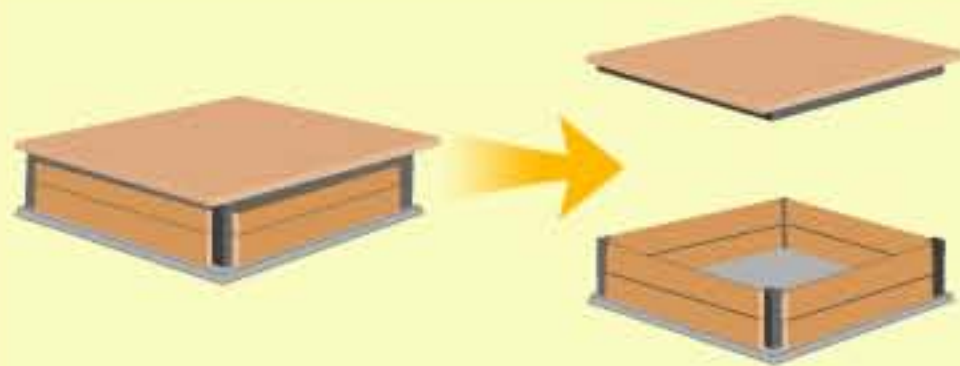

「エマージェンシー」

地震が発生しました。火元を止めました。頭を保護しながら、単位面積あたりの柱の数が多き部屋に逃げました。揺れがおさまったら避難しなければなりません。さて、避難場所には何があるのでしょうか。たった今、この瞬間に起きるかもしれない災害に備え、公共施策の観点から、緊急避難場所として望まれる姿を描いてみました。

防災パーゴラ

さまざまな景観にマッチする、シンプルなデザインのパーゴラが、災害時にはテントスペースに早変わり。
[商品詳細へ→](#)

収納縁台

縁台は、その広い座面が、家族連れでの公園利用時に欠かせない休憩スペースとなります。
[商品詳細へ→](#)

かまどスツール

災害時に頻発する「停電」。電気が使えないことで、私達は想像以上に不便な時を過ごす事となります。そんな時、最も身近なエネルギーとして「火」が活躍してくれます。
[商品詳細へ→](#)

かまどベンチ

「避難生活」において、あたたかい飲食物は、体ももとより、心をも充足させてくれます。本製品は、通常ベンチとして利用し、非常時には簡単にかまどに変身する「かまどベンチ」です。
[商品詳細へ→](#)