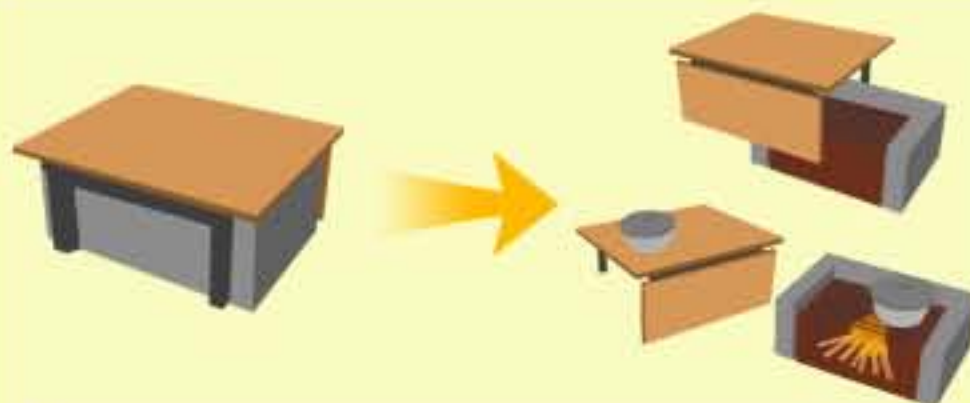

「エマージェンシー」

地震が発生しました。火元を止めました。頭を保護しながら、単位面積あたりの柱の数が多き部屋に逃げました。揺れがおさまったら避難しなければなりません。さて、避難場所には何があるのでしょうか。たった今、この瞬間に起きるかもしれない災害に備え、公共施策の観点から、緊急避難場所として望まれる姿を描いてみました。

防災パーゴラ

さまざまな景観にマッチする、シンプルなデザインのパーゴラが、災害時にはテントスペースに早変わり。
[商品詳細へ→](#)

収納縁台

縁台は、その広い座面が、家族連れでの公園利用時に欠かせない休憩スペースとなります。
[商品詳細へ→](#)

かまどスツール

災害時に頻発する「停電」。電気が使えないことで、私達は想像以上に不便な時を過ごす事となります。そんな時、最も身近なエネルギーとして「火」が活躍してくれます。
[商品詳細へ→](#)

かまどベンチ

「避難生活」において、あたたかい飲食物は、体ももとより、心をも充足させてくれます。本製品は、通常ベンチとして利用し、非常時には簡単にかまどに変身する「かまどベンチ」です。
[商品詳細へ→](#)

アースイントイレ

都市災害の最大の課題を、わずか45分で解決！埋設型組立式仮設トイレアースイントイレ。
[商品詳細へ→](#)

クイックブース安庵

クイックブース安庵は、設置場所を選ぶことなく、安心できる部屋(安心の庵)をいつでも提供できる災害用多目的簡易ブースです。
[商品詳細へ→](#)

[エマージェンシー](#) [リサイクル](#) [セキュリティ](#) [サバイバル](#) [バリアフリー](#) [特集一覧](#)