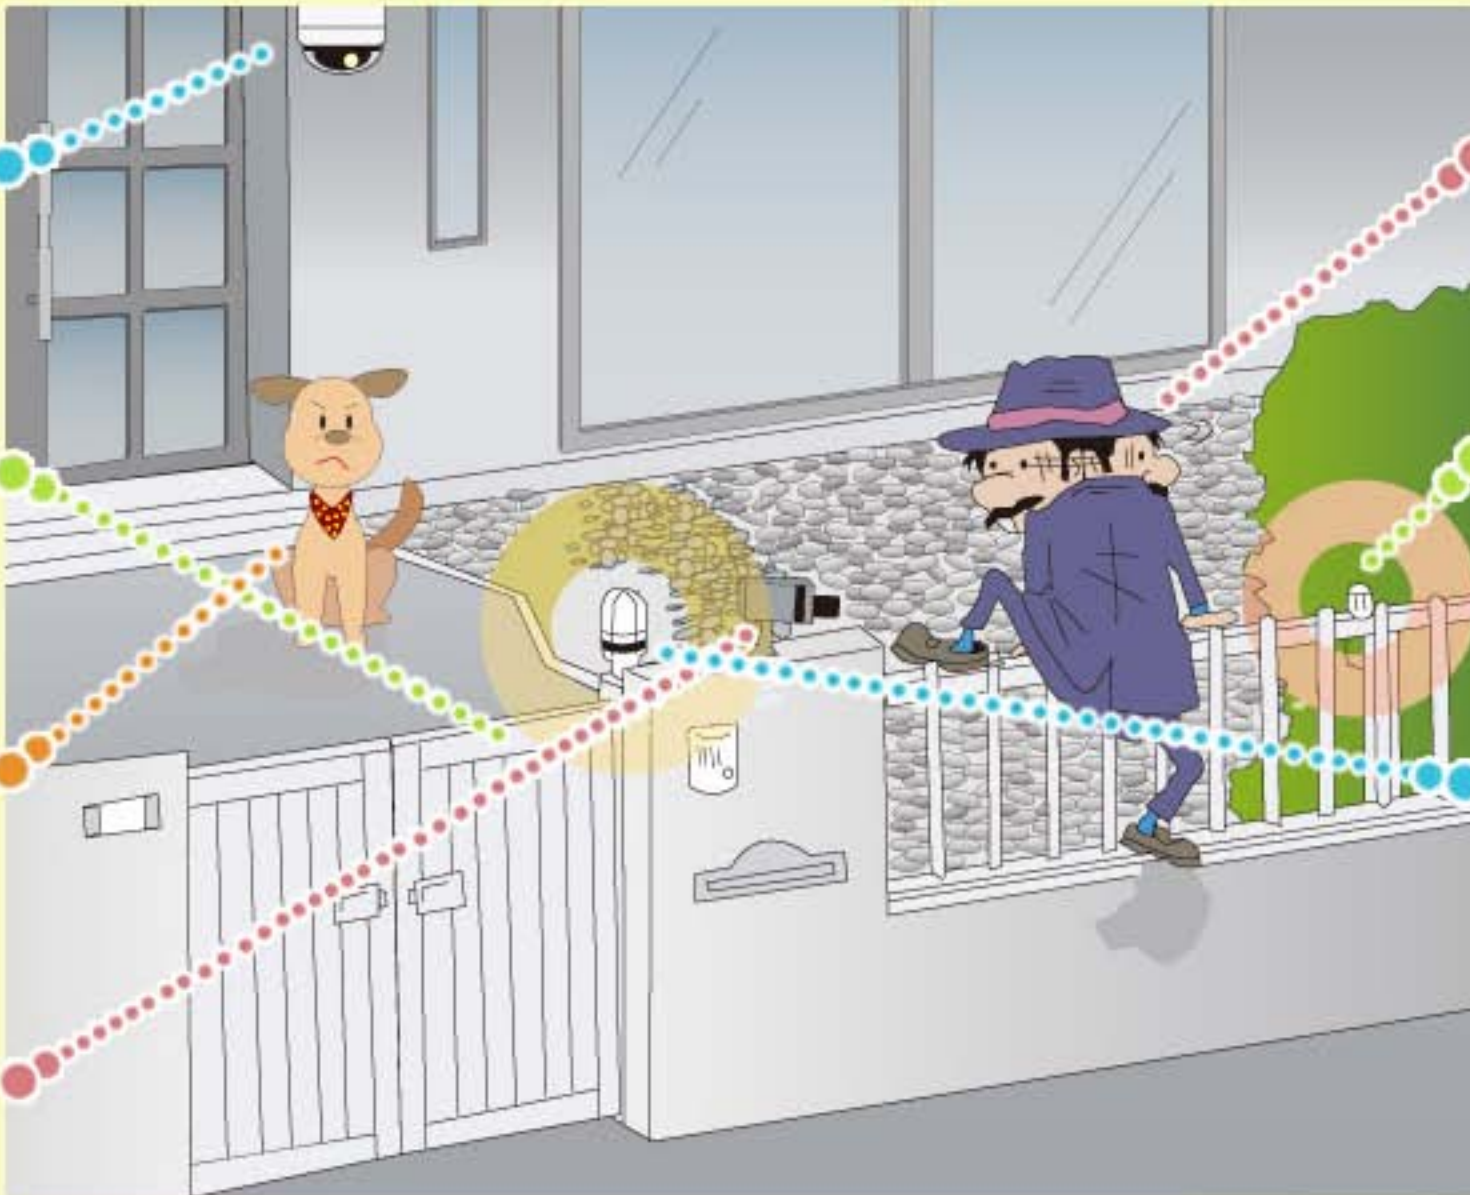

「セキュリティ」

防犯対策は万全ですか。住居侵入犯罪も技術革新が進んでいます。ピッキングにサムターン回しは過去の話、今はネット上で万能鍵が売られているそうです。ジェームズ=ボンドしか持ってないと思ったのですが・・・。それならば、「家まで近付かせない、侵入させない外構」を考えてみましょう。

家を守るセキュリティ商品をご紹介します。
 しているだワン。

あなたの家も防犯対策

ドームカメラ

CLICK

電気錠門扉

CLICK

犬

CLICK

ダミーカメラ

CLICK

防犯砂利

CLICK

荷重検知機能付フェンス

CLICK

人感センサーライト

CLICK

ドームカメラ

ドームカメラ

本物のカメラです。24時間見張ります。

人感センサーライト

人感センサーライト

門柱に設置することで、夜間に門扉へ近づくと照明が点灯します。

フェンスを乗り越えて侵入しようとする時、音と光で侵入者を威嚇します。

電気鍵門扉

電気鍵門扉

扉を開けると自動施錠します。鍵の掛け忘れが無いので安心です。

犬

犬

いつの時代も防犯の基本です。面構えが怖そうでよく吠える犬がいいでしょう。

★SPECIAL★ THANKS★